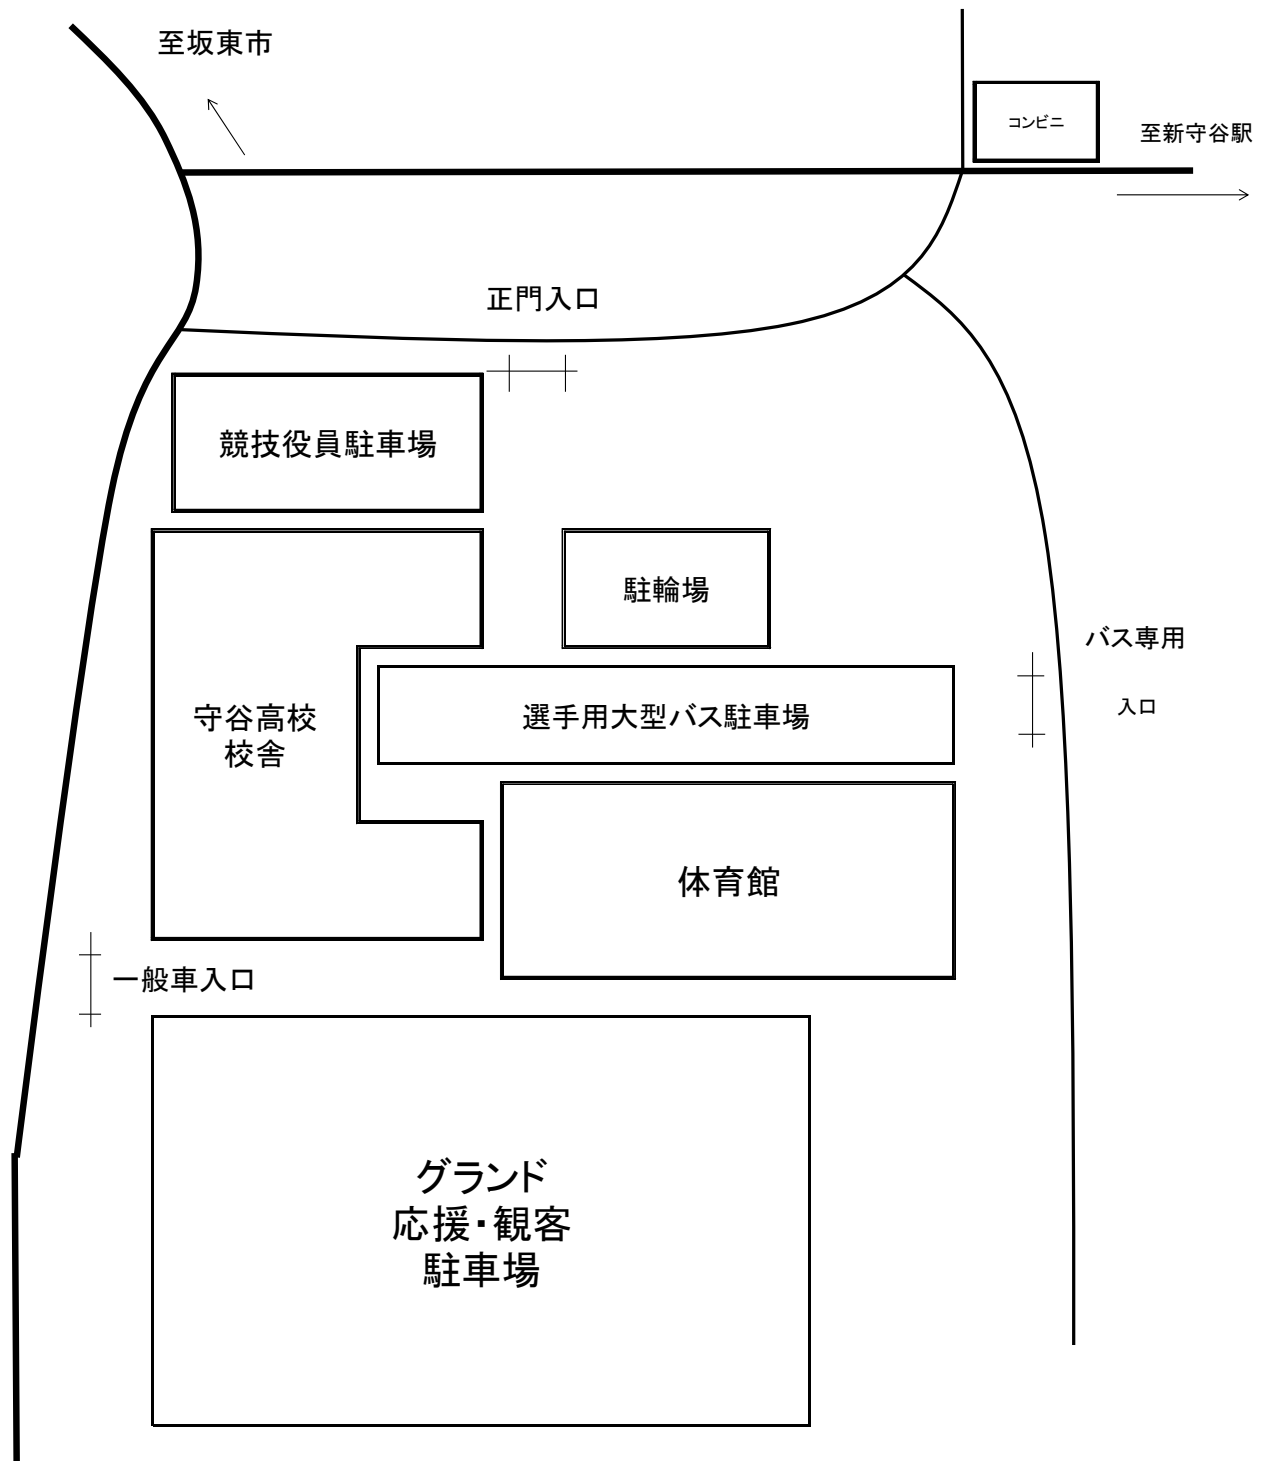

守谷高等学校会場 駐車場 案内

< 補足事項 >

- ① 大型バス用駐車場は、守谷高校体育館に駐車してください。
- ② 応援・観客用駐車場は、守谷高校グラウンドに駐車してください。
- ③ 競技役員は正門右側に駐車してください。
- ④ 雨天時にグラウンドが使用できない場合は、別途駐車場係が案内します。